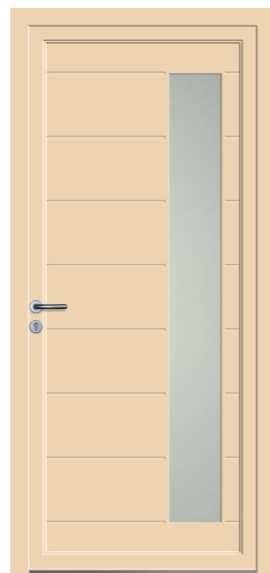

— LR 043 (R-V)
Ivoire Clair