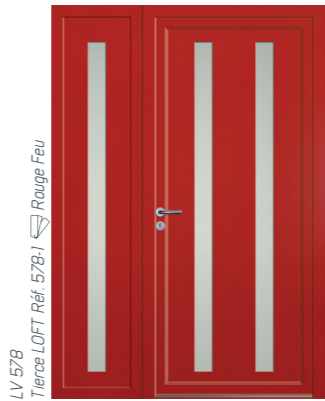

LR 579
Tierre Vitree / Gris Quartz

LV 578
Tierre LOFT Ref. 578-1 / Rouge Feu