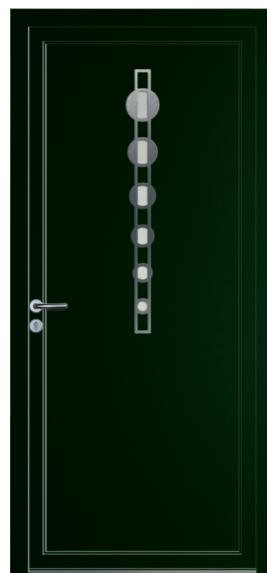

— Inès Réf. 3680 (I-V)
Vert Bouteille