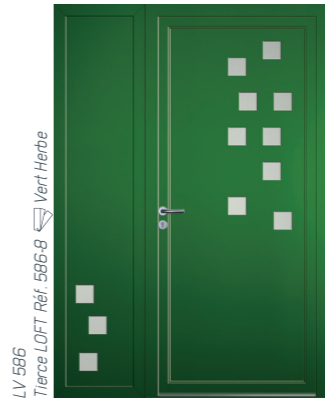

LV 587
Tierre LOFT Ref. 1890 / Gris Poussiere

LV 586
Tierre LOFT Ref. 586-8 / Vert Herbe