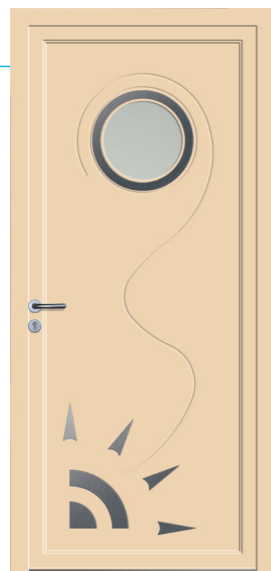

— LR 368 (I-R-V) - Jaune Ocre - Vitrage S504

S504

Technique décorative de sablage sur verre dépoli.

- motif clair
- motif sablé

LR 362

Contour hublot, formes arquées et triangulaires en inox brossé, nervures usinées et verre dépoli.