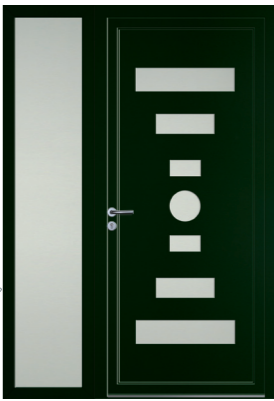

LV 090

Tierce Vitrée

Vert Bouffelle