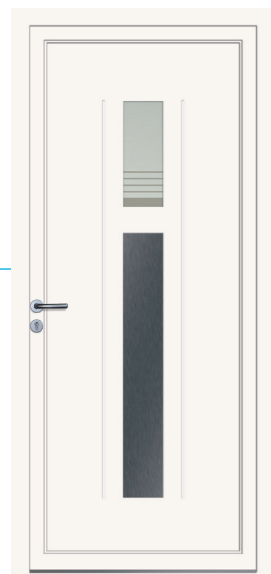

Vitrofusion,
le relief en prime !

Sablage,
le naturel tout simplement !

— LR 581 (I-R-V)
Blanc - Vitrage S547
motif clair motif sablé