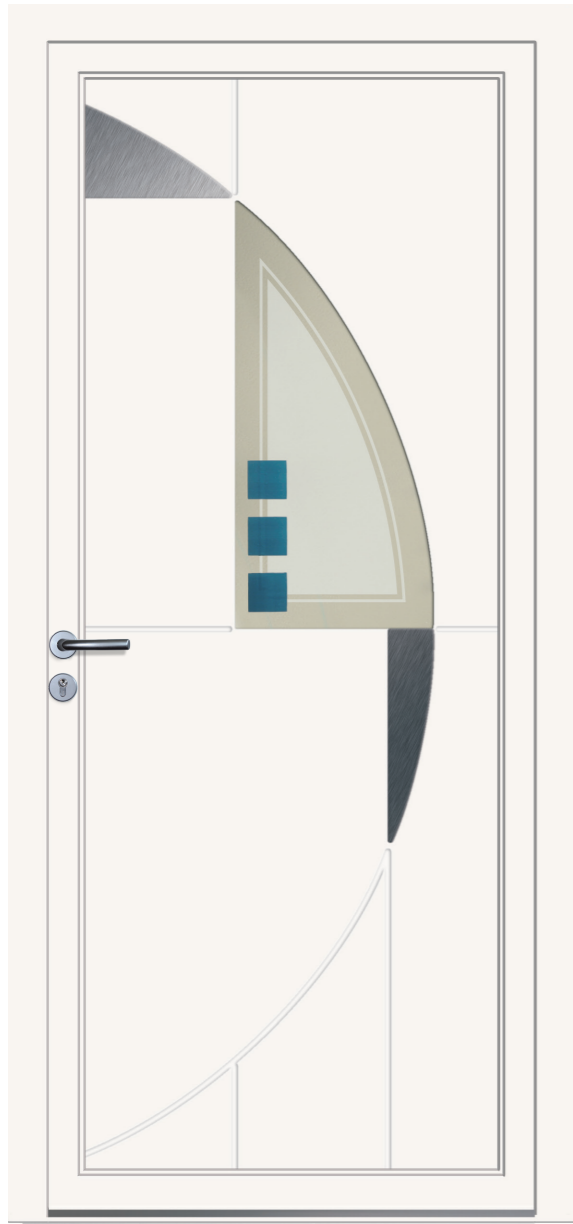

Un conseil,
une interrogation,
une envie de
personnalisation ?

— LR 376 (I-R-V) - Blanc - Vitrage F842

F842

Pièces fusing de coloris bleu, associées à une technique de sablage sur verre granité.