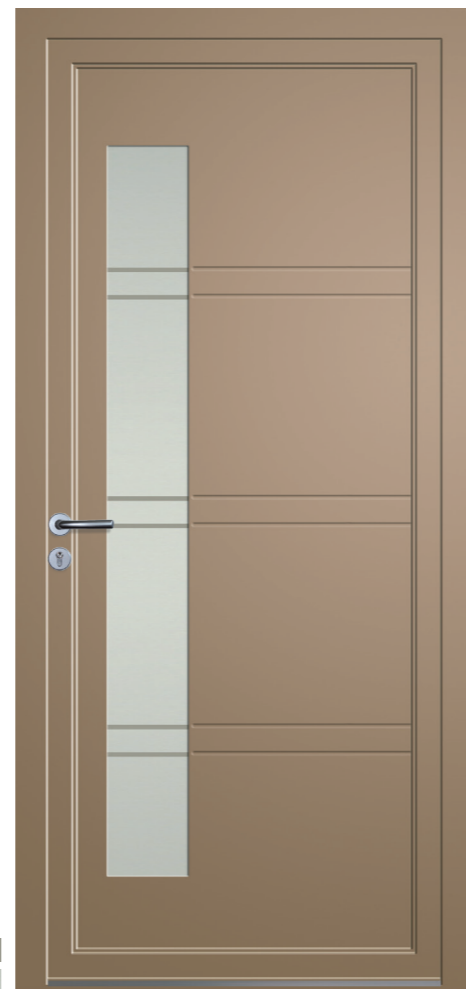

Esthétique graphique

motif clair
motif sablé

— Florence Réf. 3640 (R-V)
Beige Gris - Vitrage SETD

Lignes géométriques

Formes droites ou courbes élégantes, UsiDéco LOFT réveille vos façades et souligne, avec force, la personnalité de vos entrées.

Isabelle, panneau aluminium thermolaqué avec inserts inox et fines rainures usinées.

Lignes artistiques

Aluminium, inox, verre ... un mélange des matières qui crée les contrastes et habille admirablement les panneaux *Isaïs, Jaca, Imiza...*