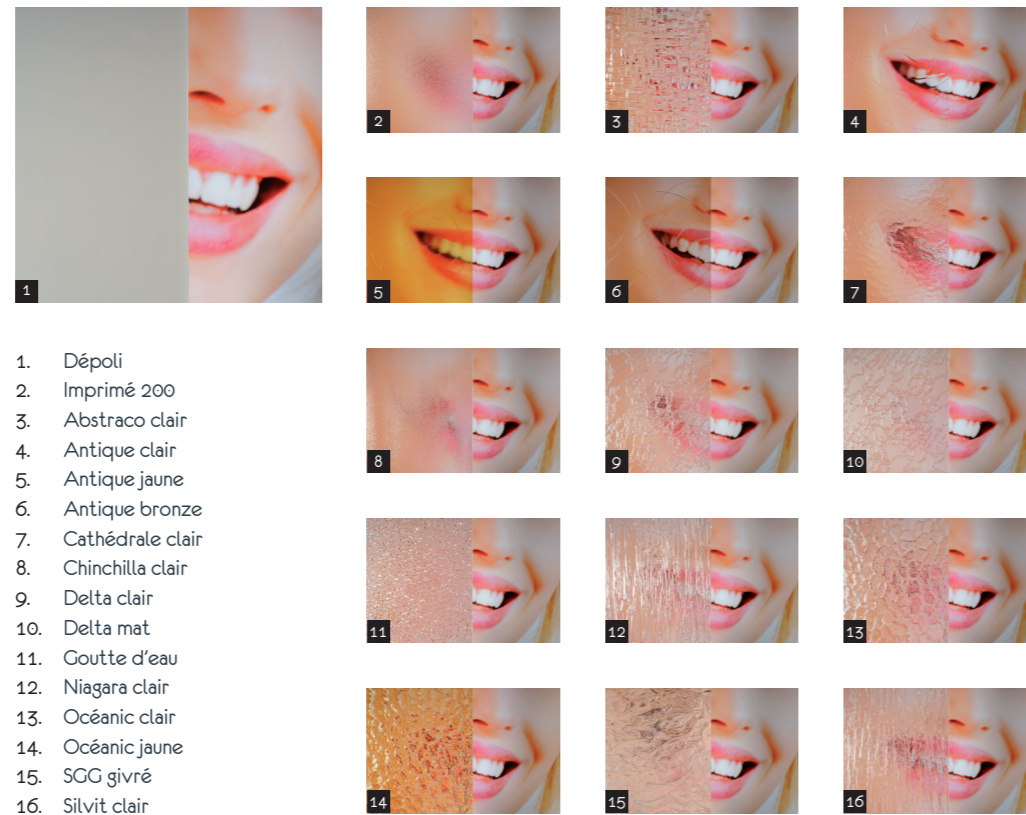

1. Dépoli
2. Imprimé 200
3. Abstraco clair
4. Antique clair
5. Antique jaune
6. Antique bronze
7. Cathédrale clair
8. Chinchilla clair
9. Delta clair
10. Delta mat
11. Goutte d'eau
12. Niagara clair
13. Océanic clair
14. Océanic jaune
15. SGG givré
16. Silvit clair

Les "Standards" et Hors-Standards

Disponibles dans une grande variété de finitions, textures et effets, les teintes non référencées dans notre offre standard peuvent faire l'objet d'une demande spécifique auprès de nos services. Nous répondons à toutes vos demandes sous un délai de 48h.