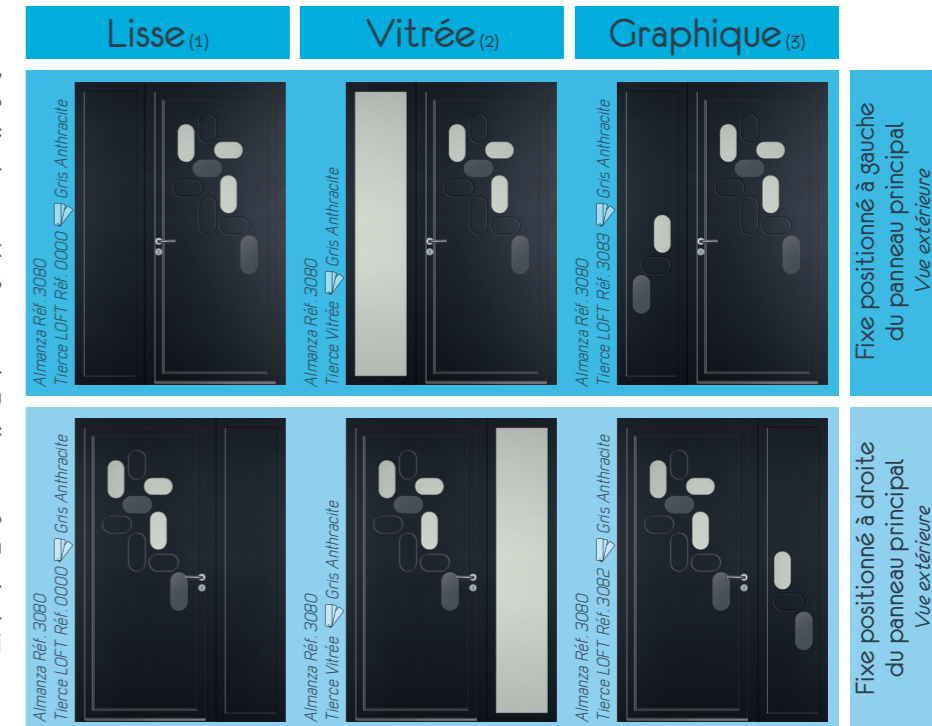

Almanza Réf. 3080 & tierce vitrée - Vitrages clairs

Des combinaisons toutes dimensions !

Au-delà des limites dimensionnelles, VOLMA fabrique des panneaux pleins ou verriers décoratifs sur-mesure pour équiper vos châssis latéraux et vos impostes.

Dans la collection de panneaux UsiDéco LOFT, nos modèles s'accordent avec différents fixes.

Les modèles fixes design vous sont proposés en version lisse (1) ou épousent avec courtoisie les lignes de votre panneau principal (3).

Pleins ou semi-vitrés, ces derniers permettent d'occulter, sécuriser ou diffuser, avec parcimonie, la lumière. Les modèles fixes vitrés (2) se parent de verre clair ou de verre dépoli suivant vos attentes.