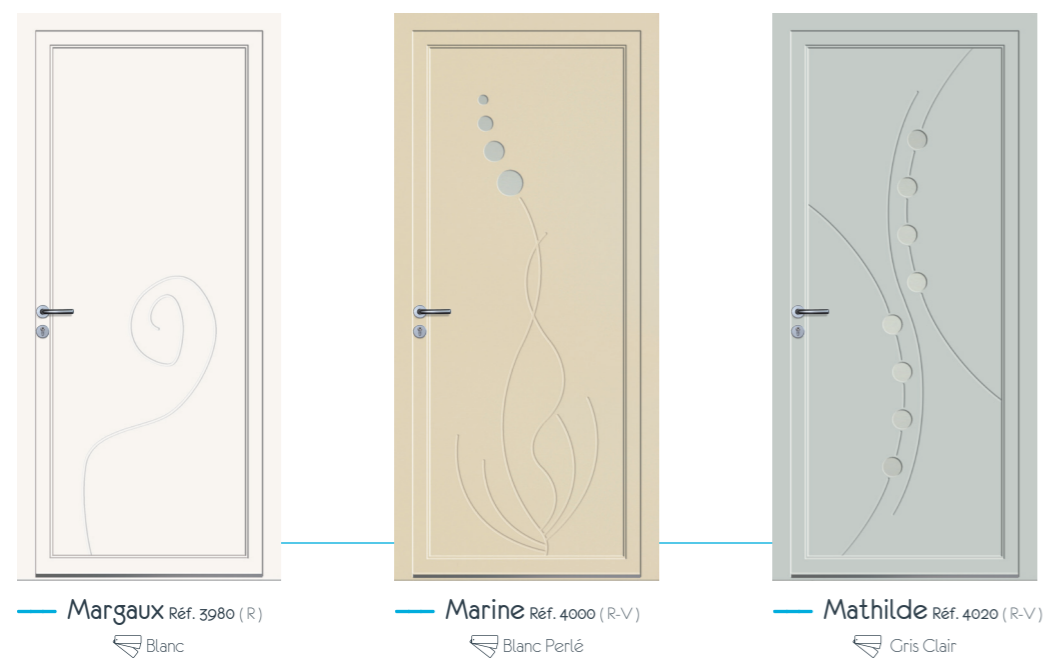

Entretien minimum, Satisfaction maximum !

L'aluminium est aujourd'hui fortement plébiscité par son esthétique mais aussi par le minimum de nettoyage qu'il nécessite.

Un simple coup d'éponge à l'eau claire ou savonneuse suffit à lui rendre son aspect d'origine éclatant.

— Margaux Réf. 3980 (R)
Blanc

— Marine Réf. 4000 (R-V)
Blanc Perlé

— Mathilde Réf. 4020 (R-V)
Cris Clair

* Information sur le niveau d'émissions de substances volatiles dans l'air intérieur, présentant un risque de toxicité par inhalation, sur une échelle allant de A+ (très faibles émissions) à C (fortes émissions).