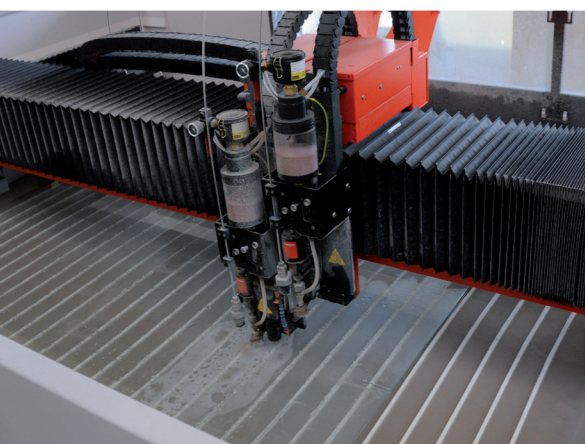

Usinage

Rainurage

Une **maîtrise** des process de fabrication **parfaitement intégrée**

Porteuse d'une exigence d'innovation, de qualité et de satisfaction client, VOLMA s'est toujours efforcée d'investir dans les technologies de dernière génération.

Avec sa chaîne de fabrication et d'encollage, ses centres d'usinage, sa miroiterie, son unité de laquage et dernièrement ses presses à membranes, VOLMA a introduit, au fil des années, l'ensemble des outils productifs, lui permettant, aujourd'hui, d'être pleinement autonome et réactive face aux exigences du marché.