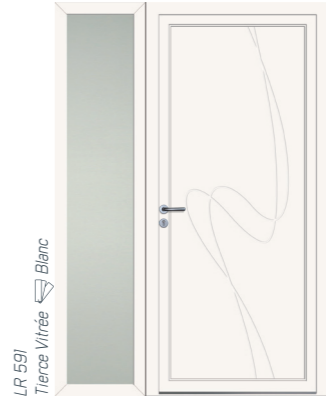

LV 582
Tierre LOFT Ref. 592-1 / Vert Blanc

LV 591
Tierre Vitree / Blanc