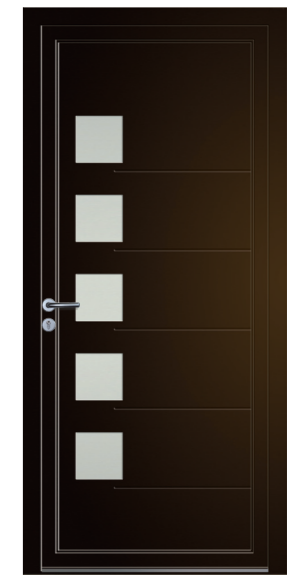

— **Lucie** Réf. 3920 (R-V)
 Brun Sépia