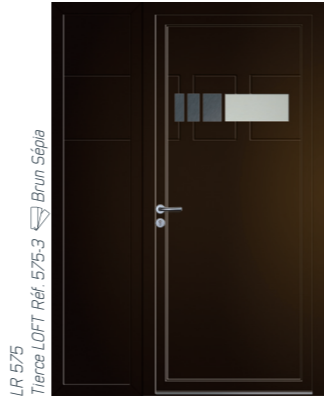

LR 575
Tierre LOFT Ref. 575-3 / Brun Sapia