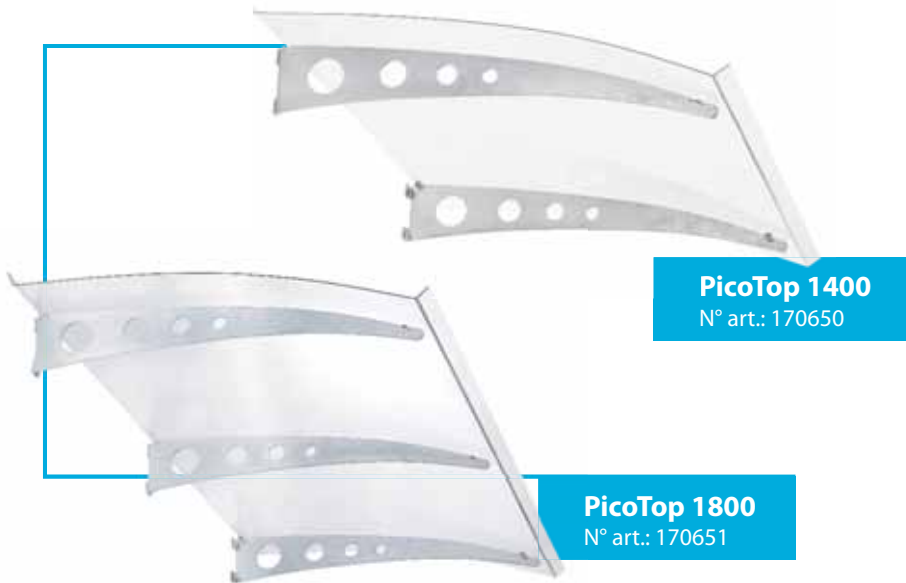

Votre entrée se démarque.

Auvent transparent PicoTop

PicoTop

UNIVERSAL

PicoTop 1400 et 1800

- ✓ Vous préserve de la pluie et garantit la clarté
- ✓ Montage simple
- ✓ Supports muraux en acier galvanisé à chaud (couleur argentée)
- ✓ La bordure frontale du verre polycarbonate fait office de gouttière – l'arête murale de profilé de raccord (pour l'étanchéité obturer avec du silicone)

Un plus pour votre entrée.

Auvent transparent EASY-TOP

EASY-TOP

EASY-TOP 1400 et 1800

- ✓ Vous préserve de la pluie et garantit la clarté
- ✓ Montage simple
- ✓ Supports muraux en acier inoxydable de haute qualité
- ✓ La bordure frontale du verre polycarbonate fait office de gouttière – l'arête murale de profilé de raccord (pour l'étanchéité obturer avec du silicone)

Tous les modèles d'un seul coup d'oeil

Type	Dessin technique	Dimensions	Verre polycarbonate		N° art.:
PICO-TOP 1400		Largeur: 1400 mm Profondeur: 900 mm Hauteur: 170 mm Entraxe: 1000 mm	3 mm	transparent	170650
PICO-TOP 1800		Largeur: 1800 mm Profondeur: 900 mm Hauteur: 170 mm Entraxe: 750 mm	3 mm	transparent	170651
EASY-TOP 1400		Largeur: 1400 mm Profondeur: 900 mm Hauteur: 170 mm Entraxe: 1000 mm	3 mm	transparent	170640
EASY-TOP 1800		Largeur: 1800 mm Profondeur: 900 mm Hauteur: 170 mm Entraxe: 750 mm	3 mm	transparent	170646
EXCLUSIVELINE 1400		Largeur: 1400 mm Profondeur: 900 mm Hauteur: 170 mm Entraxe: 1000 mm	3 mm	transparent	Aspect argenté
					170643
EXCLUSIVELINE 1800		Largeur: 1800 mm Profondeur: 900 mm Hauteur: 170 mm Entraxe: 750 mm	3 mm	transparent	Pulvérisé blanc
					170641
EXCLUSIVELINE 1800		Largeur: 1800 mm Profondeur: 900 mm Hauteur: 170 mm Entraxe: 750 mm	3 mm	transparent	Aspect argenté
					170644
EXCLUSIVELINE 1800		Largeur: 1800 mm Profondeur: 900 mm Hauteur: 170 mm Entraxe: 750 mm	3 mm	transparent	Pulvérisé blanc
					170642