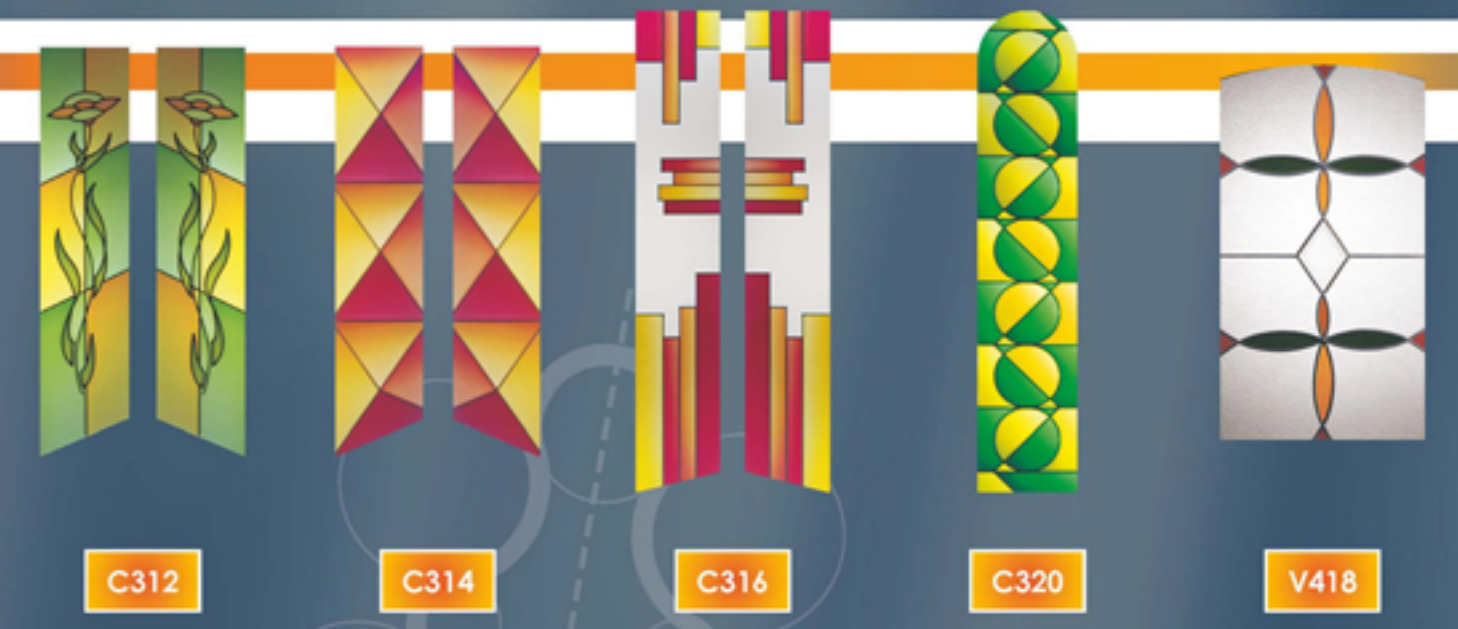

Graciella 22
Teinte 1247 Vitrage C306

V85 V400 V432 V404 V428

Graciella 22
Ral 6005 F216

Janella 25
Ral Noir Volcanique C317

Galicia 19
Ral 6005 Vitrage C323

Janella 25
Ral Noir Volcanique V24.2

Galicia
Ral 5010 Vitrage C327

C312 C314 C316 C320 V418

Thécia 29
Ral 9016

Janella 24
Ral 9010

Cyrillia 10
Ral 1015

Elvita 13
Ral 7035

Graciella 21
Ral 5014

F202 F214 F225 F229 V437

● Plomb ● Résicolor® ● Vitrofusion® ● Sablage